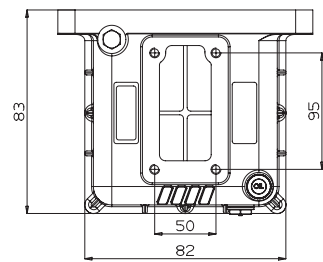

Tank zu Handpumpen

- Material Standart: Aluminium / Kunststoff
- auf Wunsch: Aluminium / Aluminium

Artikel	Bezeichnung	Volumen Liter	Gewicht kg
495050	Aluminium Tank	Lt 1	1.2
495051	Aluminium / Kunststoff Tank	Lt 2	1.8
495052	Aluminium / Kunststoff Tank	Lt 3	1.9
495053	Aluminium / Kunststoff Tank	Lt 5	2.0
495054	Aluminium / Kunststoff Tank	Lt 7	2.4
495055	Aluminium / Kunststoff Tank	Lt 10	2.9