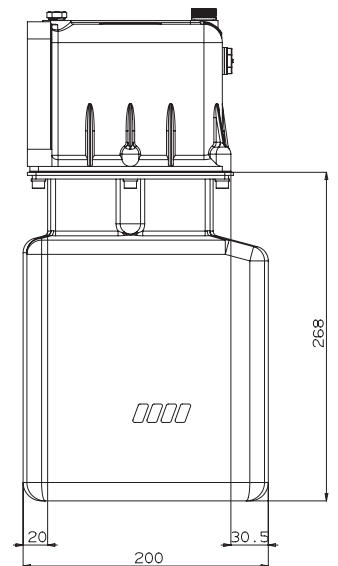

Tank zu Handpumpen

- Material Standart: Aluminium / Kunststoff
- auf Wunsch: Aluminium / Aluminium

Artikel	Bezeichnung	Volumen Liter	Gewicht kg
495050	Aluminium Tank	Lt 1	1.2
495051	Aluminium / Kunststoff Tank	Lt 2	1.8
495052	Aluminium / Kunststoff Tank	Lt 3	1.9
495053	Aluminium / Kunststoff Tank	Lt 5	2.0
495054	Aluminium / Kunststoff Tank	Lt 7	2.4
495055	Aluminium / Kunststoff Tank	Lt 10	2.9