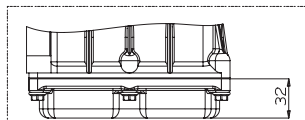

Tank zu Handpumpen

- Material Standart: Aluminium / Kunststoff
- auf Wunsch: Aluminium / Aluminium

Artikel	Bezeichnung	Volumen Liter	Gewicht kg
495050	Aluminium Tank	Lt 1	1.2
495051	Aluminium / Kunststoff Tank	Lt 2	1.8
495052	Aluminium / Kunststoff Tank	Lt 3	1.9
495053	Aluminium / Kunststoff Tank	Lt 5	2.0
495054	Aluminium / Kunststoff Tank	Lt 7	2.4
495055	Aluminium / Kunststoff Tank	Lt 10	2.9