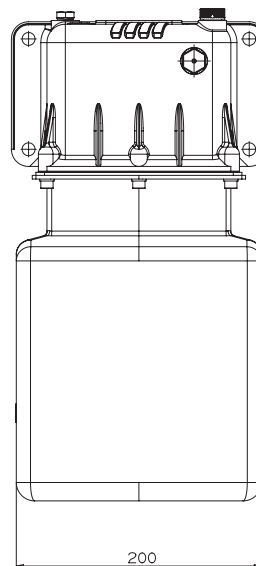

Tank zu Handpumpen

- Material Standart: Aluminium / Kunststoff
- auf Wunsch: Aluminium / Aluminium

Artikel	Bezeichnung	Volumen Liter	Gewicht kg
495050	Aluminium Tank	Lt 1	1.2
495051	Aluminium / Kunststoff Tank	Lt 2	1.8
495052	Aluminium / Kunststoff Tank	Lt 3	1.9
495053	Aluminium / Kunststoff Tank	Lt 5	2.0
495054	Aluminium / Kunststoff Tank	Lt 7	2.4
495055	Aluminium / Kunststoff Tank	Lt 10	2.9