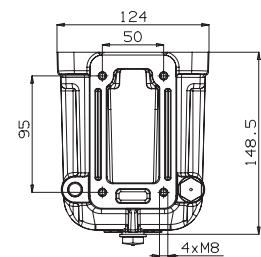

Tank zu Handpumpen

- Material Standart: Aluminium / Kunststoff
- auf Wunsch: Aluminium / Aluminium

Artikel	Bezeichnung	Volumen Liter	Gewicht kg
495050	Aluminium Tank	Lt 1	1.2
495051	Aluminium / Kunststoff Tank	Lt 2	1.8
495052	Aluminium / Kunststoff Tank	Lt 3	1.9
495053	Aluminium / Kunststoff Tank	Lt 5	2.0
495054	Aluminium / Kunststoff Tank	Lt 7	2.4
495055	Aluminium / Kunststoff Tank	Lt 10	2.9