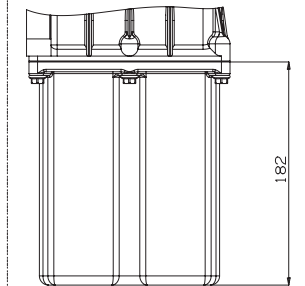

Tank zu Handpumpen

- Material Standart: Aluminium / Kunststoff
- auf Wunsch: Aluminium / Aluminium

Artikel	Bezeichnung	Volumen Liter	Gewicht kg
495050	Aluminium Tank	Lt 1	1.2
495051	Aluminium / Kunststoff Tank	Lt 2	1.8
495052	Aluminium / Kunststoff Tank	Lt 3	1.9
495053	Aluminium / Kunststoff Tank	Lt 5	2.0
495054	Aluminium / Kunststoff Tank	Lt 7	2.4
495055	Aluminium / Kunststoff Tank	Lt 10	2.9