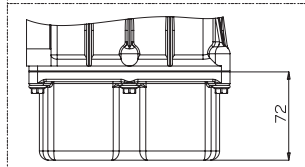

Tank zu Handpumpen

- Material Standart: Aluminium / Kunststoff
- auf Wunsch: Aluminium / Aluminium

Artikel	Bezeichnung	Volumen Liter	Gewicht kg
495050	Aluminium Tank	Lt 1	1.2
495051	Aluminium / Kunststoff Tank	Lt 2	1.8
495052	Aluminium / Kunststoff Tank	Lt 3	1.9
495053	Aluminium / Kunststoff Tank	Lt 5	2.0
495054	Aluminium / Kunststoff Tank	Lt 7	2.4
495055	Aluminium / Kunststoff Tank	Lt 10	2.9