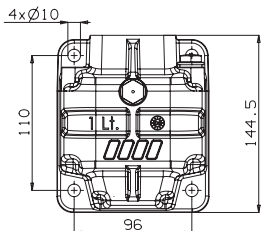

Tank zu Handpumpen

- Material Standart: Aluminium / Kunststoff
- auf Wunsch: Aluminium / Aluminium

Artikel	Bezeichnung	Volumen Liter	Gewicht kg
495050	Aluminium Tank	Lt 1	1.2
495051	Aluminium / Kunststoff Tank	Lt 2	1.8
495052	Aluminium / Kunststoff Tank	Lt 3	1.9
495053	Aluminium / Kunststoff Tank	Lt 5	2.0
495054	Aluminium / Kunststoff Tank	Lt 7	2.4
495055	Aluminium / Kunststoff Tank	Lt 10	2.9