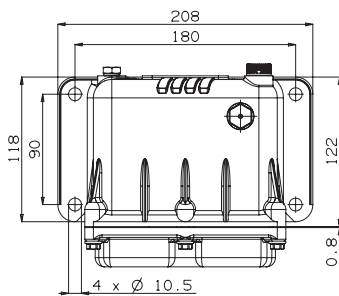

Tank zu Handpumpen

- Material Standart: Aluminium / Kunststoff
- auf Wunsch: Aluminium / Aluminium

Artikel	Bezeichnung	Volumen Liter	Gewicht kg
495050	Aluminium Tank	Lt 1	1.2
495051	Aluminium / Kunststoff Tank	Lt 2	1.8
495052	Aluminium / Kunststoff Tank	Lt 3	1.9
495053	Aluminium / Kunststoff Tank	Lt 5	2.0
495054	Aluminium / Kunststoff Tank	Lt 7	2.4
495055	Aluminium / Kunststoff Tank	Lt 10	2.9