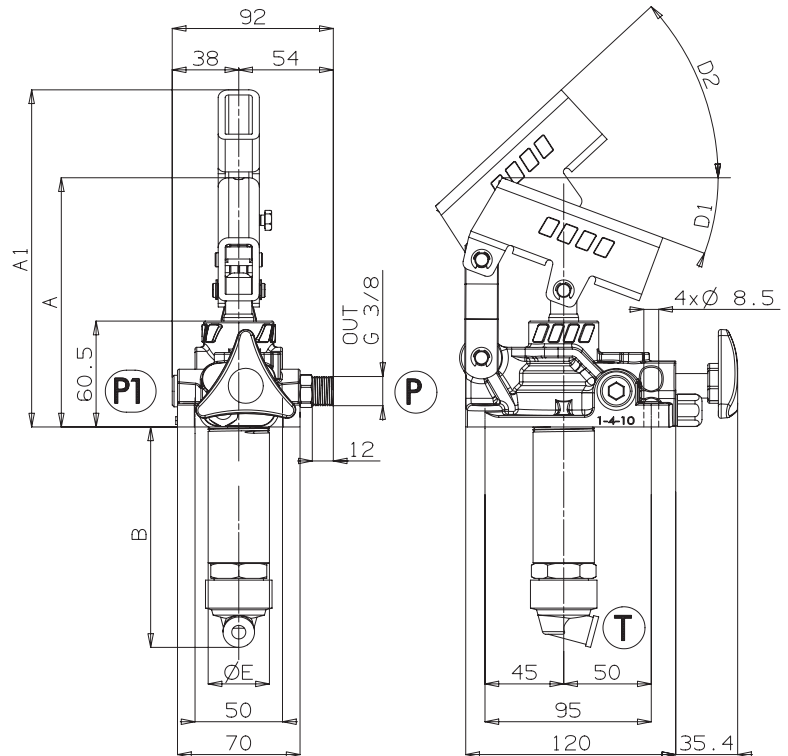

Einfachwirkende Handpumpen PMS + VS 12-25-45

Betriebsdruck max. 350 bar

Artikel	Bezeichnung	A mm	A1 mm	B mm	D1 °	D2 °	E mm
495025	PMS 12+VS - S1	143	187	120	18.5	45	35
495026	PMS 12+VS - S2	143	187	120	18.5	45	35
495027	PMS 12+VS - S3	143	187	120	18.5	45	35
495028	PMS 12+VS - S5	143	187	120	18.5	45	35
495029	PMS 12+VS - S7	143	187	120	18.5	45	35
495030	PMS 12+VS - S10	143	187	120	18.5	45	35
495031	PMS 25+VS - S1	142	193	127	20	45	35
495032	PMS 25+VS - S2	142	193	127	20	45	35
495033	PMS 25+VS - S3	142	193	127	20	45	35
495034	PMS 25+VS - S5	142	193	127	20	45	35
495035	PMS 25+VS - S7	142	193	127	20	45	35
495036	PMS 25+VS - S10	142	193	127	20	45	35
495037	PMS 45+VS - S1	141	193	138	20	45	42
495038	PMS 45+VS - S2	141	193	138	20	45	42
495039	PMS 45+VS - S3	141	193	138	20	45	42
495040	PMS 45+VS - S5	141	193	138	20	45	42
495041	PMS 45+VS - S7	141	193	138	20	45	42
495042	PMS 45+VS - S10	141	193	138	20	45	42