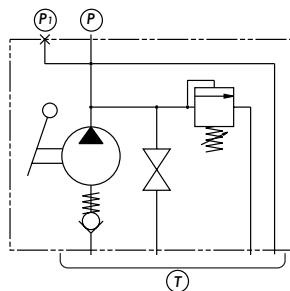

Einfachwirkende Handpumpen PMS + VS 12-25-45

Betriebsdruck max. 350 bar

Artikel	Bezeichnung	A mm	A1 mm	B mm	D1 °	D2 °	E mm
495025	PMS 12+VS - S1	143	187	120	18.5	45	35
495026	PMS 12+VS - S2	143	187	120	18.5	45	35
495027	PMS 12+VS - S3	143	187	120	18.5	45	35
495028	PMS 12+VS - S5	143	187	120	18.5	45	35
495029	PMS 12+VS - S7	143	187	120	18.5	45	35
495030	PMS 12+VS - S10	143	187	120	18.5	45	35
495031	PMS 25+VS - S1	142	193	127	20	45	35
495032	PMS 25+VS - S2	142	193	127	20	45	35
495033	PMS 25+VS - S3	142	193	127	20	45	35
495034	PMS 25+VS - S5	142	193	127	20	45	35
495035	PMS 25+VS - S7	142	193	127	20	45	35
495036	PMS 25+VS - S10	142	193	127	20	45	35
495037	PMS 45+VS - S1	141	193	138	20	45	42
495038	PMS 45+VS - S2	141	193	138	20	45	42
495039	PMS 45+VS - S3	141	193	138	20	45	42
495040	PMS 45+VS - S5	141	193	138	20	45	42
495041	PMS 45+VS - S7	141	193	138	20	45	42
495042	PMS 45+VS - S10	141	193	138	20	45	42