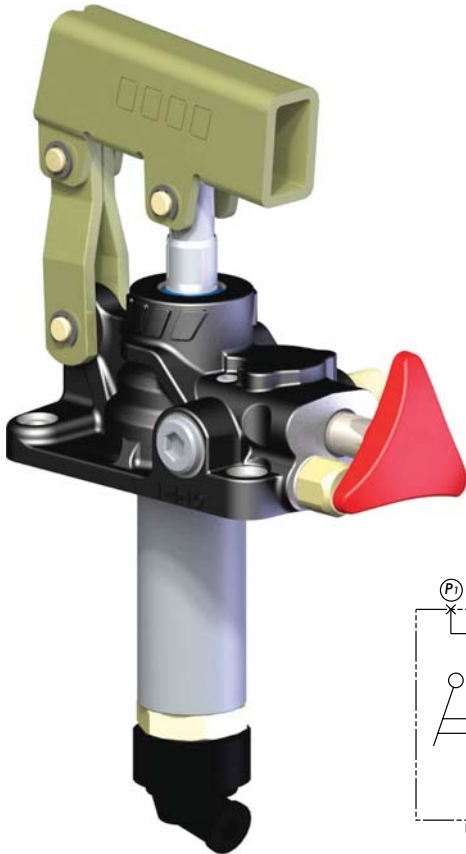

Einfachwirkende Handpumpen PMS + VS 12-25-45

Betriebsdruck max. 350 bar

Artikel	Bezeichnung	A mm	A1 mm	B mm	D1 °	D2 °	E mm
495025	PMS 12+VS - S1	143	187	120	18.5	45	35
495026	PMS 12+VS - S2	143	187	120	18.5	45	35
495027	PMS 12+VS - S3	143	187	120	18.5	45	35
495028	PMS 12+VS - S5	143	187	120	18.5	45	35
495029	PMS 12+VS - S7	143	187	120	18.5	45	35
495030	PMS 12+VS - S10	143	187	120	18.5	45	35
495031	PMS 25+VS - S1	142	193	127	20	45	35
495032	PMS 25+VS - S2	142	193	127	20	45	35
495033	PMS 25+VS - S3	142	193	127	20	45	35
495034	PMS 25+VS - S5	142	193	127	20	45	35
495035	PMS 25+VS - S7	142	193	127	20	45	35
495036	PMS 25+VS - S10	142	193	127	20	45	35
495037	PMS 45+VS - S1	141	193	138	20	45	42
495038	PMS 45+VS - S2	141	193	138	20	45	42
495039	PMS 45+VS - S3	141	193	138	20	45	42
495040	PMS 45+VS - S5	141	193	138	20	45	42
495041	PMS 45+VS - S7	141	193	138	20	45	42
495042	PMS 45+VS - S10	141	193	138	20	45	42