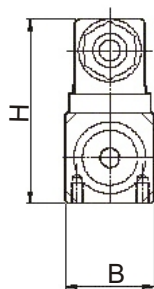

## Druckschalter DNB

- max. Druck 300 bar
- Einstellbereich 6-250 bar

Artikel	Bezeichnung	Druckbereich bar	L	B	H
299020	<b>DNB 250 - K</b>	40 - 250	93	34	71
299021	<b>DNB 150 - K</b>	30 - 150	93	34	71
299022	<b>DNB 070 - K</b>	5 - 70	93	34	71
299023	<b>DNB 040 - K</b>	6 - 40	93	34	71