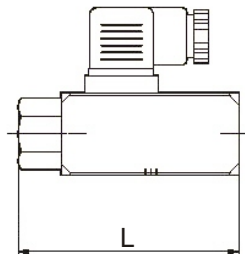

## Druckschalter DNB

- max. Druck 300 bar
- Einstellbereich 6-250 bar

Artikel	Bezeichnung	Druckbereich bar	L	B	H
299020	<b>DNB 250 - K</b>	40 - 250	93	34	71
299021	<b>DNB 150 - K</b>	30 - 150	93	34	71
299022	<b>DNB 070 - K</b>	5 - 70	93	34	71
299023	<b>DNB 040 - K</b>	6 - 40	93	34	71