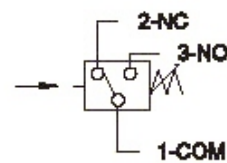

## Druckschalter DNB

- max. Druck 300 bar
- Einstellbereich 6-250 bar

Artikel	Bezeichnung	Druckbereich bar	L	B	H
299020	<b>DNB 250 - K</b>	40 - 250	93	34	71
299021	<b>DNB 150 - K</b>	30 - 150	93	34	71
299022	<b>DNB 070 - K</b>	5 - 70	93	34	71
299023	<b>DNB 040 - K</b>	6 - 40	93	34	71