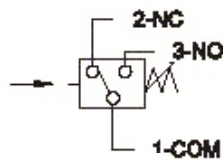

Druckschalter DNA

- max. Druck 400 bar
- Einstellbereich 6-360 bar

Artikel	Bezeichnung	Druckbereich bar	L	B	H
299025	DNA 040 - K	6 - 40	145	40	71
299026	DNA 100 - K	15 - 100	145	40	71
299027	DNA 250 - K	40 - 250	145	40	71
299028	DNA 360 - K	50 - 360	145	40	71