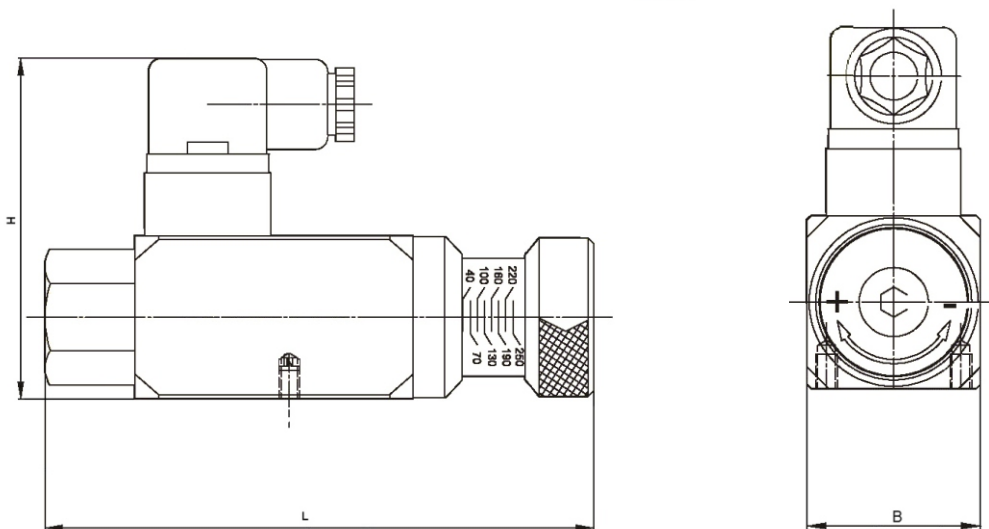

Druckschalter DNA

- max. Druck 400 bar
- Einstellbereich 6-360 bar

Artikel	Bezeichnung	Druckbereich bar	L	B	H
299025	DNA 040 - K	6 - 40	145	40	71
299026	DNA 100 - K	15 - 100	145	40	71
299027	DNA 250 - K	40 - 250	145	40	71
299028	DNA 360 - K	50 - 360	145	40	71