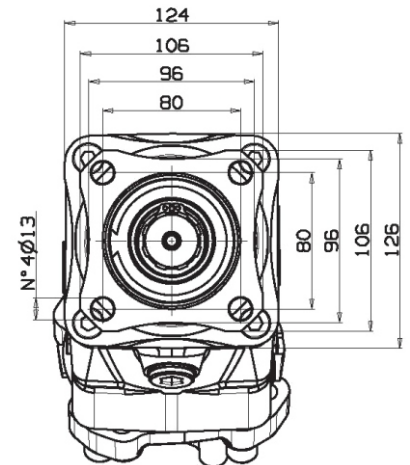

Axialkolbenpumpe

- P max. 350 bar
- Q max. 180 l / min.

Artikel	Bezeichnung	Druck	Drehrichtung	max. U/min.	min. U/min.	In	Out
491000	HDS-25	350	rechts	1500	300	G1"	G3/4"
490001	HDS-25	350	links	1500	300	G1"	G3/4"
491002	HDS-34	350	rechts	1500	300	G1"	G3/4"
491003	HDS-34	350	links	1500	300	G1"	G3/4"

Axialkolbenpumpe

- P max. 350 bar
- Q max. 180 l / min.

Artikel	Bezeichnung	Druck	Drehrichtung	max. U/min.	min. U/min.	In	Out
491004	HDS-47	350	rechts	1500	300	G1 1/4"	G3/4"
491005	HDS-47	350	links	1500	300	G1 1/4"	G3/4"
491006	HDS-47	350	rechts	1500	300	1 5/8-12	1 1/16-12
491007	HDS-47	350	links	1500	300	1 5/8-12	1 1/16-12
491008	HDS-55	350	rechts	1500	300	G1 1/4"	G3/4"
491009	HDS-55	350	links	1500	300	G1 1/4"	G3/4"
491010	HDS-55	350	rechts	1500	300	G1 1/4"	G3/4"
491011	HDS-55	350	links	1500	300	G1 1/4"	G3/4"
491012	HDS-64	350	rechts	1500	300	G1 1/4"	G3/4"
491013	HDS-64	350	links	1500	300	G1 1/4"	G3/4"
491014	HDS-64	350	rechts	1500	300	1 5/8-12	1 1/16-12
491015	HDS-64	350	links	1500	300	1 5/8-12	1 1/16-12
491016	MDS-80	350	rechts	1500	300	G1 1/4"	G3/4"
491017	MDS-80	350	links	1500	300	G1 1/4"	G3/4"
491018	MDS-80	350	rechts	1500	300	1 5/8-12	1 1/16-12
491019	MDS-80	350	links	1500	300	1 5/8-12	1 1/16-12

Axialkolbenpumpe

- P max. 350 bar
- Q max. 180 l / min.

Artikel	Bezeichnung	Druck	Drehrichtung	max. U/min.	min. U/min.	In	Out
491020	HDS-84	350	rechts	1500	300	G1 1/4"	G1"
491021	HDS-84	350	links	1500	300	G1 1/4"	G1"
491022	HDS-84	350	rechts	1500	300	1 7/8-12	1 5/16-12
491023	HDS-84	350	links	1500	300	1 7/8-12	1 5/16-12
491024	HDS-108	350	rechts	1500	300	G1 1/ "	G1"
491025	HDS-108	350	links	1500	300	G1 1/ "	G1"
491026	HDS-108	350	rechts	1500	300	1 7/8-12	1 5/16-12
491027	HDS-108	350	links	1500	300	1 7/8-12	1 5/16-12
491028	MDS-130	250	rechts	1500	300	G1 1/ "	G1"
491029	MDS-130	250	links	1500	300	G1 1/ "	G1"
491030	MDS-130	250	rechts	1500	300	1 7/8-12	1 5/16-12
491031	MDS-130	250	links	1500	300	1 7/8-12	1 5/16-12