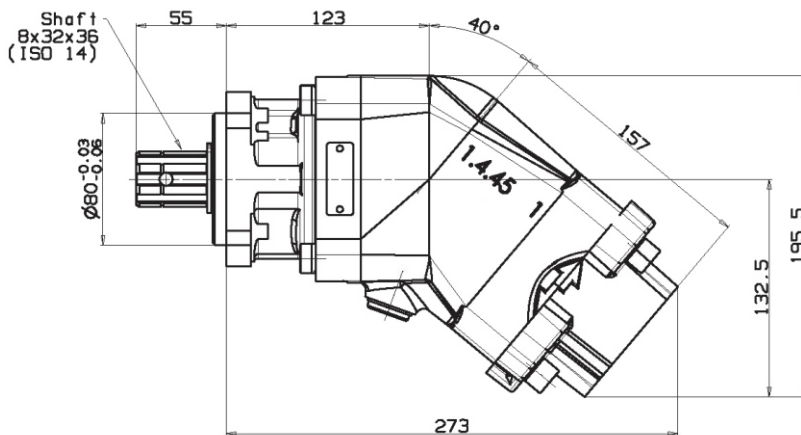

Axialkolbenpumpe

- P max. 350 bar
- Q max. 180 l / min.

Artikel	Bezeichnung	Druck	Drehrichtung	max. U/min.	min. U/min.	In	Out
491000	HDS-25	350	rechts	1500	300	G1"	G3/4"
490001	HDS-25	350	links	1500	300	G1"	G3/4"
491002	HDS-34	350	rechts	1500	300	G1"	G3/4"
491003	HDS-34	350	links	1500	300	G1"	G3/4"

Axialkolbenpumpe

- P max. 350 bar
- Q max. 180 l / min.

Artikel	Bezeichnung	Druck	Drehrichtung	max. U/min.	min. U/min.	In	Out
491004	HDS-47	350	rechts	1500	300	G1 1/4"	G3/4"
491005	HDS-47	350	links	1500	300	G1 1/4"	G3/4"
491006	HDS-47	350	rechts	1500	300	1 5/8-12	1 1/16-12
491007	HDS-47	350	links	1500	300	1 5/8-12	1 1/16-12
491008	HDS-55	350	rechts	1500	300	G1 1/4"	G3/4"
491009	HDS-55	350	links	1500	300	G1 1/4"	G3/4"
491010	HDS-55	350	rechts	1500	300	G1 1/4"	G3/4"
491011	HDS-55	350	links	1500	300	G1 1/4"	G3/4"
491012	HDS-64	350	rechts	1500	300	G1 1/4"	G3/4"
491013	HDS-64	350	links	1500	300	G1 1/4"	G3/4"
491014	HDS-64	350	rechts	1500	300	1 5/8-12	1 1/16-12
491015	HDS-64	350	links	1500	300	1 5/8-12	1 1/16-12
491016	MDS-80	350	rechts	1500	300	G1 1/4"	G3/4"
491017	MDS-80	350	links	1500	300	G1 1/4"	G3/4"
491018	MDS-80	350	rechts	1500	300	1 5/8-12	1 1/16-12
491019	MDS-80	350	links	1500	300	1 5/8-12	1 1/16-12

Axialkolbenpumpe

- P max. 350 bar
- Q max. 180 l / min.

Artikel	Bezeichnung	Druck	Drehrichtung	max. U/min.	min. U/min.	In	Out
491020	HDS-84	350	rechts	1500	300	G1 1/4"	G1"
491021	HDS-84	350	links	1500	300	G1 1/4"	G1"
491022	HDS-84	350	rechts	1500	300	1 7/8-12	1 5/16-12
491023	HDS-84	350	links	1500	300	1 7/8-12	1 5/16-12
491024	HDS-108	350	rechts	1500	300	G1 1/ "	G1"
491025	HDS-108	350	links	1500	300	G1 1/ "	G1"
491026	HDS-108	350	rechts	1500	300	1 7/8-12	1 5/16-12
491027	HDS-108	350	links	1500	300	1 7/8-12	1 5/16-12
491028	MDS-130	250	rechts	1500	300	G1 1/ "	G1"
491029	MDS-130	250	links	1500	300	G1 1/ "	G1"
491030	MDS-130	250	rechts	1500	300	1 7/8-12	1 5/16-12
491031	MDS-130	250	links	1500	300	1 7/8-12	1 5/16-12