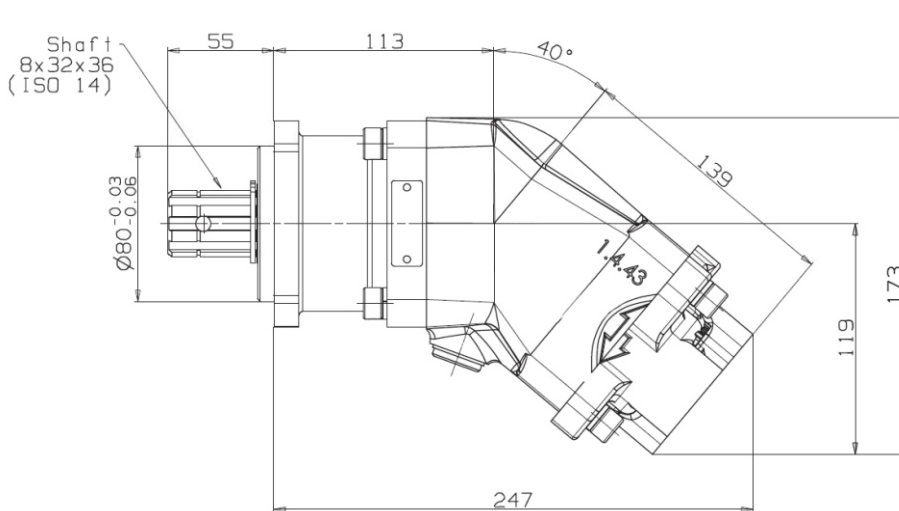

Axialkolbenpumpe

- P max. 350 bar
- Q max. 180 l / min.

Artikel	Bezeichnung	Druck	Drehrichtung	max. U/min.	min. U/min.	In	Out
491000	HDS-25	350	rechts	1500	300	G1"	G3/4"
490001	HDS-25	350	links	1500	300	G1"	G3/4"
491002	HDS-34	350	rechts	1500	300	G1"	G3/4"
491003	HDS-34	350	links	1500	300	G1"	G3/4"

Axialkolbenpumpe

- P max. 350 bar
- Q max. 180 l / min.

Artikel	Bezeichnung	Druck	Drehrichtung	max. U/min.	min. U/min.	In	Out
491004	HDS-47	350	rechts	1500	300	G1 1/4"	G3/4"
491005	HDS-47	350	links	1500	300	G1 1/4"	G3/4"
491006	HDS-47	350	rechts	1500	300	1 5/8-12	1 1/16-12
491007	HDS-47	350	links	1500	300	1 5/8-12	1 1/16-12
491008	HDS-55	350	rechts	1500	300	G1 1/4"	G3/4"
491009	HDS-55	350	links	1500	300	G1 1/4"	G3/4"
491010	HDS-55	350	rechts	1500	300	G1 1/4"	G3/4"
491011	HDS-55	350	links	1500	300	G1 1/4"	G3/4"
491012	HDS-64	350	rechts	1500	300	G1 1/4"	G3/4"
491013	HDS-64	350	links	1500	300	G1 1/4"	G3/4"
491014	HDS-64	350	rechts	1500	300	1 5/8-12	1 1/16-12
491015	HDS-64	350	links	1500	300	1 5/8-12	1 1/16-12
491016	MDS-80	350	rechts	1500	300	G1 1/4"	G3/4"
491017	MDS-80	350	links	1500	300	G1 1/4"	G3/4"
491018	MDS-80	350	rechts	1500	300	1 5/8-12	1 1/16-12
491019	MDS-80	350	links	1500	300	1 5/8-12	1 1/16-12

Axialkolbenpumpe

- P max. 350 bar
- Q max. 180 l / min.

Artikel	Bezeichnung	Druck	Drehrichtung	max. U/min.	min. U/min.	In	Out
491020	HDS-84	350	rechts	1500	300	G1 1/4"	G1"
491021	HDS-84	350	links	1500	300	G1 1/4"	G1"
491022	HDS-84	350	rechts	1500	300	1 7/8-12	1 5/16-12
491023	HDS-84	350	links	1500	300	1 7/8-12	1 5/16-12
491024	HDS-108	350	rechts	1500	300	G1 1/ "	G1"
491025	HDS-108	350	links	1500	300	G1 1/ "	G1"
491026	HDS-108	350	rechts	1500	300	1 7/8-12	1 5/16-12
491027	HDS-108	350	links	1500	300	1 7/8-12	1 5/16-12
491028	MDS-130	250	rechts	1500	300	G1 1/ "	G1"
491029	MDS-130	250	links	1500	300	G1 1/ "	G1"
491030	MDS-130	250	rechts	1500	300	1 7/8-12	1 5/16-12
491031	MDS-130	250	links	1500	300	1 7/8-12	1 5/16-12