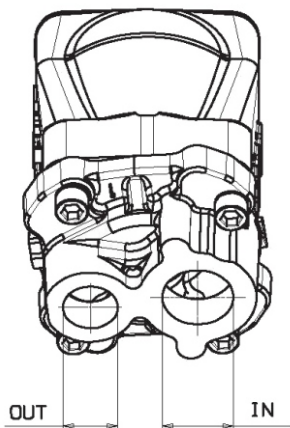

Axialkolbenpumpe

- P max. 350 bar
- Q max. 180 l / min.

Artikel	Bezeichnung	Druck	Drehrichtung	max. U/min.	min. U/min.	In	Out
491000	HDS-25	350	rechts	1500	300	G1"	G3/4"
490001	HDS-25	350	links	1500	300	G1"	G3/4"
491002	HDS-34	350	rechts	1500	300	G1"	G3/4"
491003	HDS-34	350	links	1500	300	G1"	G3/4"

Axialkolbenpumpe

- P max. 350 bar
- Q max. 180 l / min.

Artikel	Bezeichnung	Druck	Drehrichtung	max. U/min.	min. U/min.	In	Out
491004	HDS-47	350	rechts	1500	300	G1 1/4"	G3/4"
491005	HDS-47	350	links	1500	300	G1 1/4"	G3/4"
491006	HDS-47	350	rechts	1500	300	1 5/8-12	1 1/16-12
491007	HDS-47	350	links	1500	300	1 5/8-12	1 1/16-12
491008	HDS-55	350	rechts	1500	300	G1 1/4"	G3/4"
491009	HDS-55	350	links	1500	300	G1 1/4"	G3/4"
491010	HDS-55	350	rechts	1500	300	G1 1/4"	G3/4"
491011	HDS-55	350	links	1500	300	G1 1/4"	G3/4"
491012	HDS-64	350	rechts	1500	300	G1 1/4"	G3/4"
491013	HDS-64	350	links	1500	300	G1 1/4"	G3/4"
491014	HDS-64	350	rechts	1500	300	1 5/8-12	1 1/16-12
491015	HDS-64	350	links	1500	300	1 5/8-12	1 1/16-12
491016	MDS-80	350	rechts	1500	300	G1 1/4"	G3/4"
491017	MDS-80	350	links	1500	300	G1 1/4"	G3/4"
491018	MDS-80	350	rechts	1500	300	1 5/8-12	1 1/16-12
491019	MDS-80	350	links	1500	300	1 5/8-12	1 1/16-12

Axialkolbenpumpe

- P max. 350 bar
- Q max. 180 l / min.

Artikel	Bezeichnung	Druck	Drehrichtung	max. U/min.	min. U/min.	In	Out
491020	HDS-84	350	rechts	1500	300	G1 1/4"	G1"
491021	HDS-84	350	links	1500	300	G1 1/4"	G1"
491022	HDS-84	350	rechts	1500	300	1 7/8-12	1 5/16-12
491023	HDS-84	350	links	1500	300	1 7/8-12	1 5/16-12
491024	HDS-108	350	rechts	1500	300	G1 1/ "	G1"
491025	HDS-108	350	links	1500	300	G1 1/ "	G1"
491026	HDS-108	350	rechts	1500	300	1 7/8-12	1 5/16-12
491027	HDS-108	350	links	1500	300	1 7/8-12	1 5/16-12
491028	MDS-130	250	rechts	1500	300	G1 1/ "	G1"
491029	MDS-130	250	links	1500	300	G1 1/ "	G1"
491030	MDS-130	250	rechts	1500	300	1 7/8-12	1 5/16-12
491031	MDS-130	250	links	1500	300	1 7/8-12	1 5/16-12