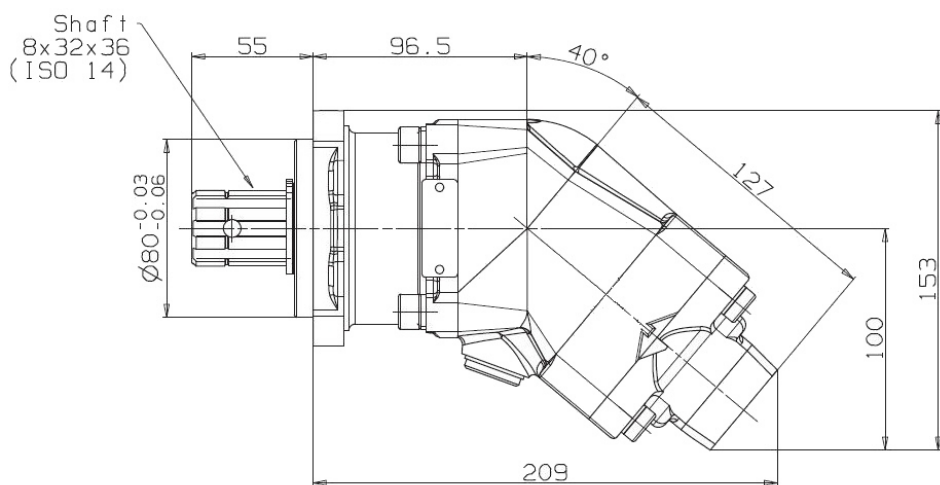

Axialkolbenpumpe

- P max. 350 bar
- Q max. 180 l / min.

Artikel	Bezeichnung	Druck	Drehrichtung	max. U/min.	min. U/min.	In	Out
491000	HDS-25	350	rechts	1500	300	G1"	G3/4"
490001	HDS-25	350	links	1500	300	G1"	G3/4"
491002	HDS-34	350	rechts	1500	300	G1"	G3/4"
491003	HDS-34	350	links	1500	300	G1"	G3/4"

Axialkolbenpumpe

- P max. 350 bar
- Q max. 180 l / min.

Artikel	Bezeichnung	Druck	Drehrichtung	max. U/min.	min. U/min.	In	Out
491004	HDS-47	350	rechts	1500	300	G1 1/4"	G3/4"
491005	HDS-47	350	links	1500	300	G1 1/4"	G3/4"
491006	HDS-47	350	rechts	1500	300	1 5/8-12	1 1/16-12
491007	HDS-47	350	links	1500	300	1 5/8-12	1 1/16-12
491008	HDS-55	350	rechts	1500	300	G1 1/4"	G3/4"
491009	HDS-55	350	links	1500	300	G1 1/4"	G3/4"
491010	HDS-55	350	rechts	1500	300	G1 1/4"	G3/4"
491011	HDS-55	350	links	1500	300	G1 1/4"	G3/4"
491012	HDS-64	350	rechts	1500	300	G1 1/4"	G3/4"
491013	HDS-64	350	links	1500	300	G1 1/4"	G3/4"
491014	HDS-64	350	rechts	1500	300	1 5/8-12	1 1/16-12
491015	HDS-64	350	links	1500	300	1 5/8-12	1 1/16-12
491016	MDS-80	350	rechts	1500	300	G1 1/4"	G3/4"
491017	MDS-80	350	links	1500	300	G1 1/4"	G3/4"
491018	MDS-80	350	rechts	1500	300	1 5/8-12	1 1/16-12
491019	MDS-80	350	links	1500	300	1 5/8-12	1 1/16-12

Axialkolbenpumpe

- P max. 350 bar
- Q max. 180 l / min.

Artikel	Bezeichnung	Druck	Drehrichtung	max. U/min.	min. U/min.	In	Out
491020	HDS-84	350	rechts	1500	300	G1 1/4"	G1"
491021	HDS-84	350	links	1500	300	G1 1/4"	G1"
491022	HDS-84	350	rechts	1500	300	1 7/8-12	1 5/16-12
491023	HDS-84	350	links	1500	300	1 7/8-12	1 5/16-12
491024	HDS-108	350	rechts	1500	300	G1 1/ "	G1"
491025	HDS-108	350	links	1500	300	G1 1/ "	G1"
491026	HDS-108	350	rechts	1500	300	1 7/8-12	1 5/16-12
491027	HDS-108	350	links	1500	300	1 7/8-12	1 5/16-12
491028	MDS-130	250	rechts	1500	300	G1 1/ "	G1"
491029	MDS-130	250	links	1500	300	G1 1/ "	G1"
491030	MDS-130	250	rechts	1500	300	1 7/8-12	1 5/16-12
491031	MDS-130	250	links	1500	300	1 7/8-12	1 5/16-12