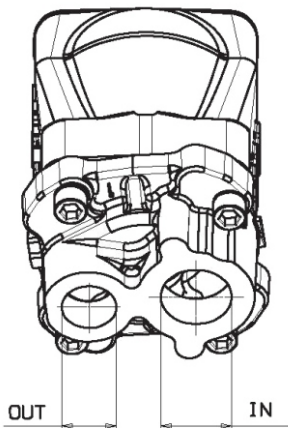

Axialkolbenpumpe

- P max. 350 bar
- Q max. 180 l / min.

Artikel	Bezeichnung	Druck	Drehrichtung	max. U/min.	min. U/min.	In	Out
491000	HDS-25	350	rechts	1500	300	G1"	G3/4"
490001	HDS-25	350	links	1500	300	G1"	G3/4"
491002	HDS-34	350	rechts	1500	300	G1"	G3/4"
491003	HDS-34	350	links	1500	300	G1"	G3/4"

Axialkolbenpumpe

- P max. 350 bar
- Q max. 180 l / min.

Artikel	Bezeichnung	Druck	Drehrichtung	max. U/min.	min. U/min.	In	Out
491004	HDS-47	350	rechts	1500	300	G1 1/4"	G3/4"
491005	HDS-47	350	links	1500	300	G1 1/4"	G3/4"
491006	HDS-47	350	rechts	1500	300	1 5/8-12	1 1/16-12
491007	HDS-47	350	links	1500	300	1 5/8-12	1 1/16-12
491008	HDS-55	350	rechts	1500	300	G1 1/4"	G3/4"
491009	HDS-55	350	links	1500	300	G1 1/4"	G3/4"
491010	HDS-55	350	rechts	1500	300	G1 1/4"	G3/4"
491011	HDS-55	350	links	1500	300	G1 1/4"	G3/4"
491012	HDS-64	350	rechts	1500	300	G1 1/4"	G3/4"
491013	HDS-64	350	links	1500	300	G1 1/4"	G3/4"
491014	HDS-64	350	rechts	1500	300	1 5/8-12	1 1/16-12
491015	HDS-64	350	links	1500	300	1 5/8-12	1 1/16-12
491016	MDS-80	350	rechts	1500	300	G1 1/4"	G3/4"
491017	MDS-80	350	links	1500	300	G1 1/4"	G3/4"
491018	MDS-80	350	rechts	1500	300	1 5/8-12	1 1/16-12
491019	MDS-80	350	links	1500	300	1 5/8-12	1 1/16-12

Axialkolbenpumpe

- P max. 350 bar
- Q max. 180 l / min.

Artikel	Bezeichnung	Druck	Drehrichtung	max. U/min.	min. U/min.	In	Out
491020	HDS-84	350	rechts	1500	300	G1 1/4"	G1"
491021	HDS-84	350	links	1500	300	G1 1/4"	G1"
491022	HDS-84	350	rechts	1500	300	1 7/8-12	1 5/16-12
491023	HDS-84	350	links	1500	300	1 7/8-12	1 5/16-12
491024	HDS-108	350	rechts	1500	300	G1 1/ "	G1"
491025	HDS-108	350	links	1500	300	G1 1/ "	G1"
491026	HDS-108	350	rechts	1500	300	1 7/8-12	1 5/16-12
491027	HDS-108	350	links	1500	300	1 7/8-12	1 5/16-12
491028	MDS-130	250	rechts	1500	300	G1 1/ "	G1"
491029	MDS-130	250	links	1500	300	G1 1/ "	G1"
491030	MDS-130	250	rechts	1500	300	1 7/8-12	1 5/16-12
491031	MDS-130	250	links	1500	300	1 7/8-12	1 5/16-12