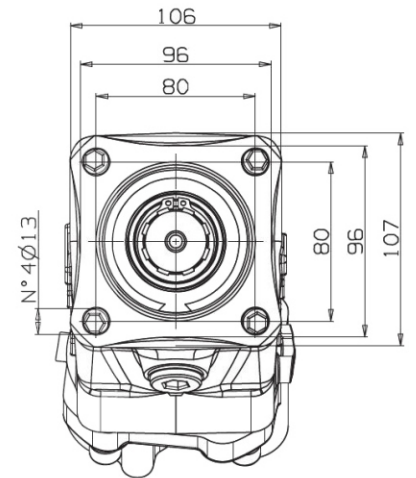

Axialkolbenpumpe

- P max. 350 bar
- Q max. 180 l / min.

Artikel	Bezeichnung	Druck	Drehrichtung	max. U/min.	min. U/min.	In	Out
491000	HDS-25	350	rechts	1500	300	G1"	G3/4"
490001	HDS-25	350	links	1500	300	G1"	G3/4"
491002	HDS-34	350	rechts	1500	300	G1"	G3/4"
491003	HDS-34	350	links	1500	300	G1"	G3/4"

Axialkolbenpumpe

- P max. 350 bar
- Q max. 180 l / min.

Artikel	Bezeichnung	Druck	Drehrichtung	max. U/min.	min. U/min.	In	Out
491004	HDS-47	350	rechts	1500	300	G1 1/4"	G3/4"
491005	HDS-47	350	links	1500	300	G1 1/4"	G3/4"
491006	HDS-47	350	rechts	1500	300	1 5/8-12	1 1/16-12
491007	HDS-47	350	links	1500	300	1 5/8-12	1 1/16-12
491008	HDS-55	350	rechts	1500	300	G1 1/4"	G3/4"
491009	HDS-55	350	links	1500	300	G1 1/4"	G3/4"
491010	HDS-55	350	rechts	1500	300	G1 1/4"	G3/4"
491011	HDS-55	350	links	1500	300	G1 1/4"	G3/4"
491012	HDS-64	350	rechts	1500	300	G1 1/4"	G3/4"
491013	HDS-64	350	links	1500	300	G1 1/4"	G3/4"
491014	HDS-64	350	rechts	1500	300	1 5/8-12	1 1/16-12
491015	HDS-64	350	links	1500	300	1 5/8-12	1 1/16-12
491016	MDS-80	350	rechts	1500	300	G1 1/4"	G3/4"
491017	MDS-80	350	links	1500	300	G1 1/4"	G3/4"
491018	MDS-80	350	rechts	1500	300	1 5/8-12	1 1/16-12
491019	MDS-80	350	links	1500	300	1 5/8-12	1 1/16-12

Axialkolbenpumpe

- P max. 350 bar
- Q max. 180 l / min.

Artikel	Bezeichnung	Druck	Drehrichtung	max. U/min.	min. U/min.	In	Out
491020	HDS-84	350	rechts	1500	300	G1 1/4"	G1"
491021	HDS-84	350	links	1500	300	G1 1/4"	G1"
491022	HDS-84	350	rechts	1500	300	1 7/8-12	1 5/16-12
491023	HDS-84	350	links	1500	300	1 7/8-12	1 5/16-12
491024	HDS-108	350	rechts	1500	300	G1 1/ "	G1"
491025	HDS-108	350	links	1500	300	G1 1/ "	G1"
491026	HDS-108	350	rechts	1500	300	1 7/8-12	1 5/16-12
491027	HDS-108	350	links	1500	300	1 7/8-12	1 5/16-12
491028	MDS-130	250	rechts	1500	300	G1 1/ "	G1"
491029	MDS-130	250	links	1500	300	G1 1/ "	G1"
491030	MDS-130	250	rechts	1500	300	1 7/8-12	1 5/16-12
491031	MDS-130	250	links	1500	300	1 7/8-12	1 5/16-12