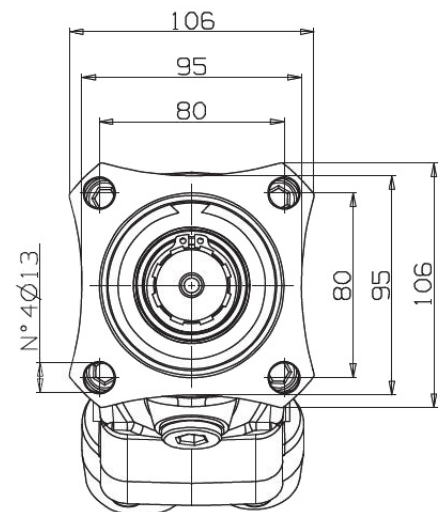

Axialkolbenpumpe

- P max. 350 bar
- Q max. 180 l / min.

Artikel	Bezeichnung	Druck	Drehrichtung	max. U/min.	min. U/min.	In	Out
491000	HDS-25	350	rechts	1500	300	G1"	G3/4"
490001	HDS-25	350	links	1500	300	G1"	G3/4"
491002	HDS-34	350	rechts	1500	300	G1"	G3/4"
491003	HDS-34	350	links	1500	300	G1"	G3/4"

Axialkolbenpumpe

- P max. 350 bar
- Q max. 180 l / min.

Artikel	Bezeichnung	Druck	Drehrichtung	max. U/min.	min. U/min.	In	Out
491004	HDS-47	350	rechts	1500	300	G1 1/4"	G3/4"
491005	HDS-47	350	links	1500	300	G1 1/4"	G3/4"
491006	HDS-47	350	rechts	1500	300	1 5/8-12	1 1/16-12
491007	HDS-47	350	links	1500	300	1 5/8-12	1 1/16-12
491008	HDS-55	350	rechts	1500	300	G1 1/4"	G3/4"
491009	HDS-55	350	links	1500	300	G1 1/4"	G3/4"
491010	HDS-55	350	rechts	1500	300	G1 1/4"	G3/4"
491011	HDS-55	350	links	1500	300	G1 1/4"	G3/4"
491012	HDS-64	350	rechts	1500	300	G1 1/4"	G3/4"
491013	HDS-64	350	links	1500	300	G1 1/4"	G3/4"
491014	HDS-64	350	rechts	1500	300	1 5/8-12	1 1/16-12
491015	HDS-64	350	links	1500	300	1 5/8-12	1 1/16-12
491016	MDS-80	350	rechts	1500	300	G1 1/4"	G3/4"
491017	MDS-80	350	links	1500	300	G1 1/4"	G3/4"
491018	MDS-80	350	rechts	1500	300	1 5/8-12	1 1/16-12
491019	MDS-80	350	links	1500	300	1 5/8-12	1 1/16-12

Axialkolbenpumpe

- P max. 350 bar
- Q max. 180 l / min.

Artikel	Bezeichnung	Druck	Drehrichtung	max. U/min.	min. U/min.	In	Out
491020	HDS-84	350	rechts	1500	300	G1 1/4"	G1"
491021	HDS-84	350	links	1500	300	G1 1/4"	G1"
491022	HDS-84	350	rechts	1500	300	1 7/8-12	1 5/16-12
491023	HDS-84	350	links	1500	300	1 7/8-12	1 5/16-12
491024	HDS-108	350	rechts	1500	300	G1 1/ "	G1"
491025	HDS-108	350	links	1500	300	G1 1/ "	G1"
491026	HDS-108	350	rechts	1500	300	1 7/8-12	1 5/16-12
491027	HDS-108	350	links	1500	300	1 7/8-12	1 5/16-12
491028	MDS-130	250	rechts	1500	300	G1 1/ "	G1"
491029	MDS-130	250	links	1500	300	G1 1/ "	G1"
491030	MDS-130	250	rechts	1500	300	1 7/8-12	1 5/16-12
491031	MDS-130	250	links	1500	300	1 7/8-12	1 5/16-12