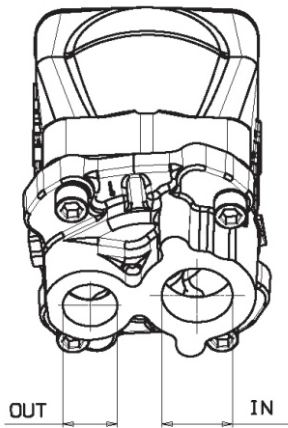

Axialkolbenpumpe

- P max. 350 bar
- Q max. 180 l / min.

Artikel	Bezeichnung	Druck	Drehrichtung	max. U/min.	min. U/min.	In	Out
491000	HDS-25	350	rechts	1500	300	G1"	G3/4"
490001	HDS-25	350	links	1500	300	G1"	G3/4"
491002	HDS-34	350	rechts	1500	300	G1"	G3/4"
491003	HDS-34	350	links	1500	300	G1"	G3/4"

Axialkolbenpumpe

- P max. 350 bar
- Q max. 180 l / min.

Artikel	Bezeichnung	Druck	Drehrichtung	max. U/min.	min. U/min.	In	Out
491004	HDS-47	350	rechts	1500	300	G1 1/4"	G3/4"
491005	HDS-47	350	links	1500	300	G1 1/4"	G3/4"
491006	HDS-47	350	rechts	1500	300	1 5/8-12	1 1/16-12
491007	HDS-47	350	links	1500	300	1 5/8-12	1 1/16-12
491008	HDS-55	350	rechts	1500	300	G1 1/4"	G3/4"
491009	HDS-55	350	links	1500	300	G1 1/4"	G3/4"
491010	HDS-55	350	rechts	1500	300	G1 1/4"	G3/4"
491011	HDS-55	350	links	1500	300	G1 1/4"	G3/4"
491012	HDS-64	350	rechts	1500	300	G1 1/4"	G3/4"
491013	HDS-64	350	links	1500	300	G1 1/4"	G3/4"
491014	HDS-64	350	rechts	1500	300	1 5/8-12	1 1/16-12
491015	HDS-64	350	links	1500	300	1 5/8-12	1 1/16-12
491016	MDS-80	350	rechts	1500	300	G1 1/4"	G3/4"
491017	MDS-80	350	links	1500	300	G1 1/4"	G3/4"
491018	MDS-80	350	rechts	1500	300	1 5/8-12	1 1/16-12
491019	MDS-80	350	links	1500	300	1 5/8-12	1 1/16-12

Axialkolbenpumpe

- P max. 350 bar
- Q max. 180 l / min.

Artikel	Bezeichnung	Druck	Drehrichtung	max. U/min.	min. U/min.	In	Out
491020	HDS-84	350	rechts	1500	300	G1 1/4"	G1"
491021	HDS-84	350	links	1500	300	G1 1/4"	G1"
491022	HDS-84	350	rechts	1500	300	1 7/8-12	1 5/16-12
491023	HDS-84	350	links	1500	300	1 7/8-12	1 5/16-12
491024	HDS-108	350	rechts	1500	300	G1 1/ "	G1"
491025	HDS-108	350	links	1500	300	G1 1/ "	G1"
491026	HDS-108	350	rechts	1500	300	1 7/8-12	1 5/16-12
491027	HDS-108	350	links	1500	300	1 7/8-12	1 5/16-12
491028	MDS-130	250	rechts	1500	300	G1 1/ "	G1"
491029	MDS-130	250	links	1500	300	G1 1/ "	G1"
491030	MDS-130	250	rechts	1500	300	1 7/8-12	1 5/16-12
491031	MDS-130	250	links	1500	300	1 7/8-12	1 5/16-12